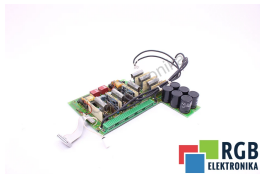

462007.7020.10 PŁYTA DO SIMODRIVE 6SC6110-7VA01 SIEMENS ID16660

Używany SIEMENS 462007.7020.10
Sprzęt przetestowany i wyczyszczony.
24 miesiące gwarancji
Dedykowany kurier
Wysyłka w 24h

DANE TECHNICZNE

PRODUCENT	SIEMENS
MODEL	462007.7020.10
KATEGORIA	Podzespoły do serwowzmacniaczy i falowników
WAGA [KG]	1.0

WSPARCIE DOSTĘPNE 24/7
[+48 71 750 09 78](tel:+48717500978)

NAPISZ DO NAS
info@rgbelektronika.pl

STANOWISKO TESTOWE

Dysponujemy opracowanymi przez nas stanowiskami testowymi, dzięki którym sprawdzamy czy urządzenie jest sprawne. To za pomocą tych stanowisk testujemy naprawione urządzenie, na które dajemy później aż 24 miesiące gwarancji, a Ty możesz mieć pewność, że twój sprzęt został naprawiony w serwisie świadczącym usługi najwyższej jakości.

PRODUKTY Z OFERTY RGB ELEKTRONIKA TO:

NAJWYŻSZA JAKOŚĆ

Każdy produkt poddawany jest specjalistycznej ocenie, na podstawie najlepszej jakości, by zagwarantować ich bezawaryjną pracę. Dzięki temu możesz mieć pewność, że urządzenie **SIEMENS 462007.7020.10** zostało przygotowane z największą starannością.